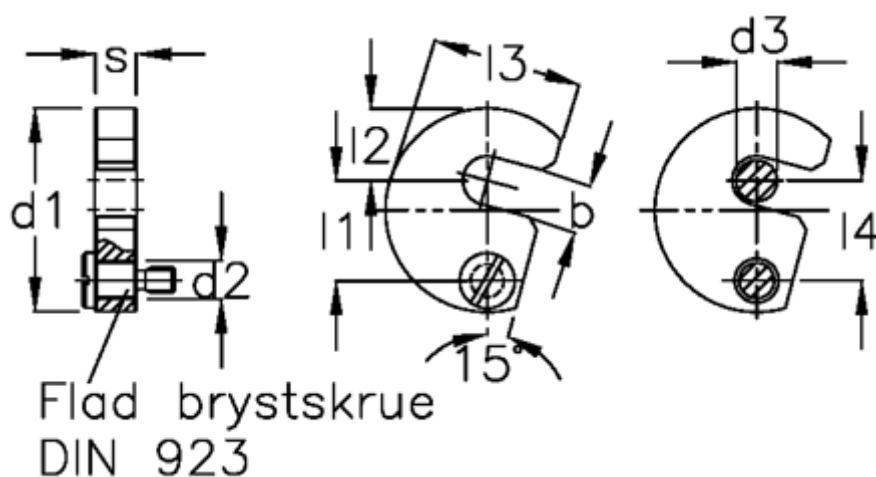

Article number: 20568071

Description: E+G Captive C-washer  
DIN 6371-38-7,5

## Measures

$b = 7.5$

$d1 = 38$

$d2 = 9$

$d3 = 6$

$l1 = 19.6$

$l2 = 11$

$l3 = 29.0$

$l4 = 19$

$s = 10$

screw = M6x10